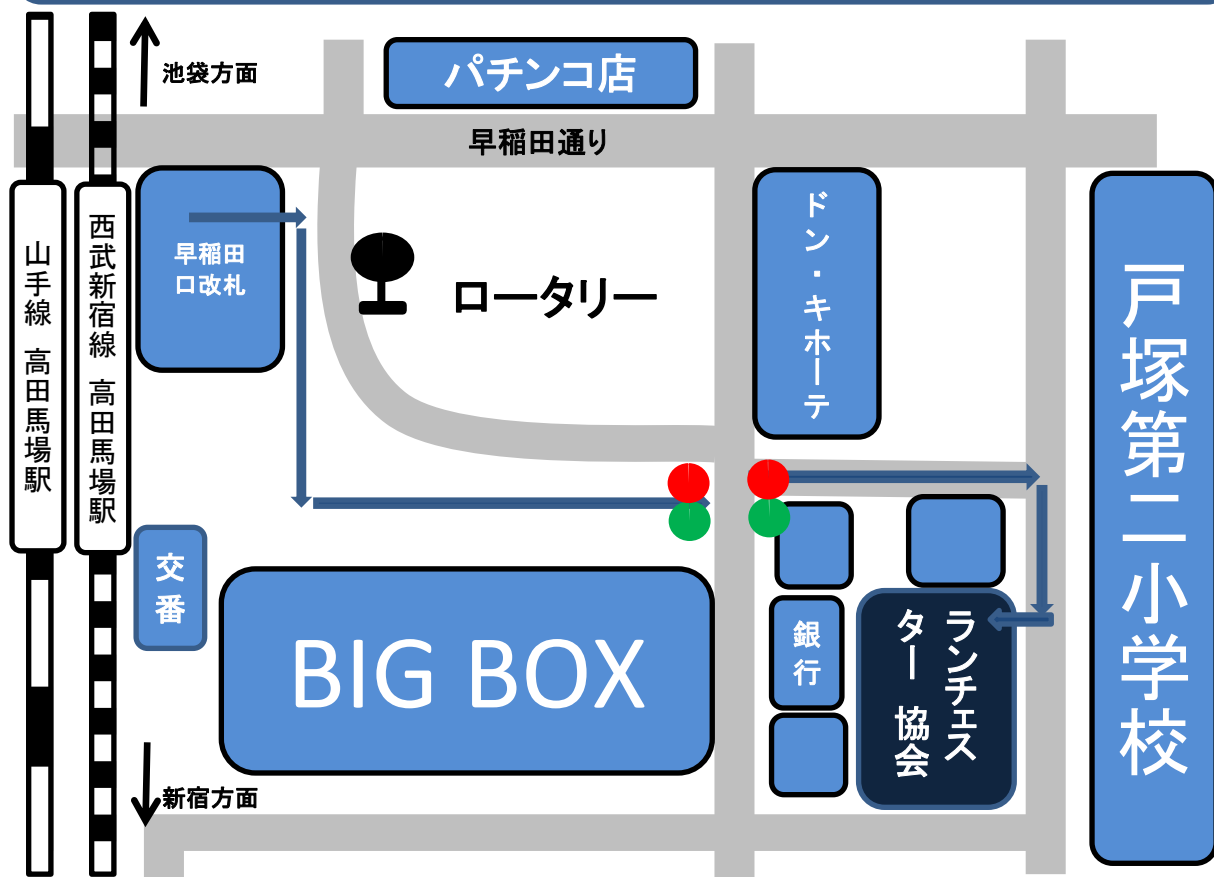

ランチエスターホールへのアクセス

- 1 山手線、西武新宿線高田馬場駅 早稲田口改札を出ましたら、右手にお進み下さい。
- 2 早稲田大学行きのバス停がございます。右手にお進み下さい。
- 3 まっすぐお進みいただきますと交番とBIGBOXがございます。交番を背にお進みいただきますと正面に信号がございます。
- 4 信号を渡り、向かって「ドン・キホーテ」右側の道をお進みください。
- 5 突き当りに小学校がございます。右に曲がり2件目のビルが当協会になります。(2階に「ちばチャン(2F)」の看板がございます。)エレベーターで3階にお上がりください。