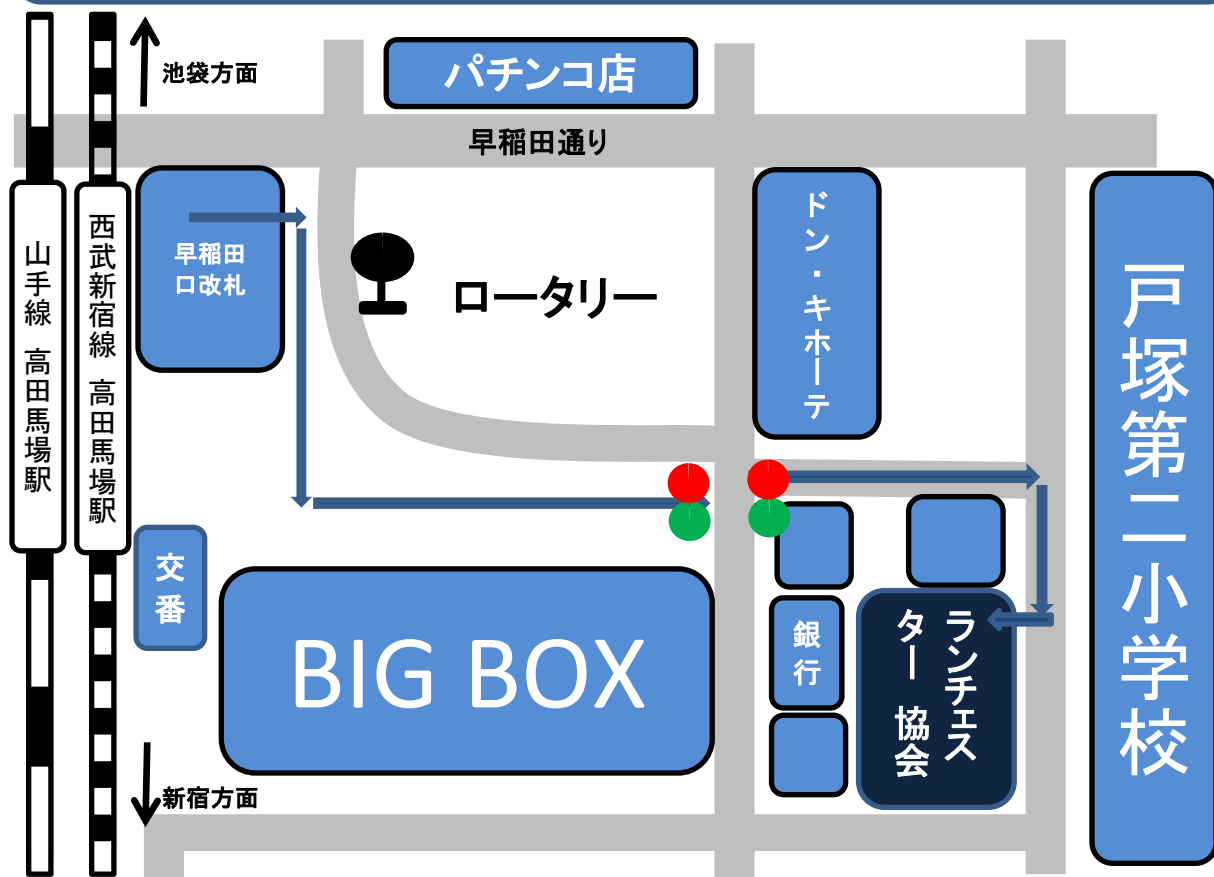

# ランチエスターホールへのアクセス

- 1 山手線、西武新宿線高田馬場駅 早稲田口改札を出ましたら、右手にお進み下さい。
- 2 早稲田大学行きのバス停がございます。右手にお進み下さい。
- 3 まっすぐお進みいただきますと交番とBIGBOXがございます。交番を背にお進みいただきますと正面に信号がございます。
- 4 信号を渡り、「おかしのみちおか」と「ドン・キホーテ」に挟まれた道をお進みください。
- 5 突き当りに小学校がございます。右に曲がり2件目のビルが当協会になります。(2階に「焼き鳥食べ放題(1F)」「ちばチャン(2F)」の看板がございます。)エレベータで3階におあがりください。