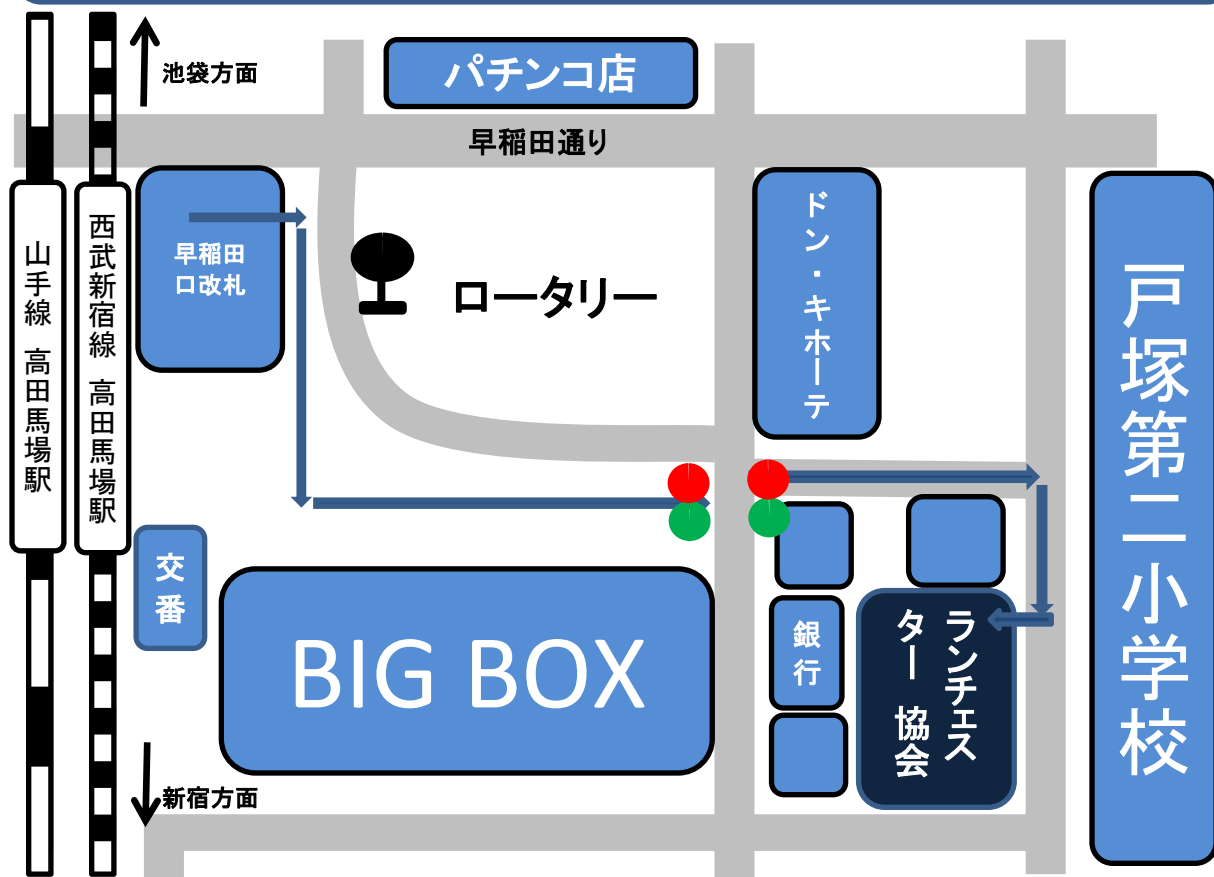

ランチエスターホールへのアクセス

- 1 山手線、西武新宿線高田馬場駅 早稲田口改札を出ましたら、右手にお進み下さい。
- 2 早稲田大学行きのバス停がございます。右手にお進み下さい。
- 3 まっすぐお進みいただきますと交番とBIGBOXがございます。交番を背にお進みいただきますと正面に信号がございます。
- 4 信号を渡り、「おかしのみちおか」と「ドン・キホーテ」に挟まれた道をお進みください。
- 5 突き当りに小学校がございます。右に曲がり2件目のビルが当協会になります。(2階に「トリフェス(1F)」「ちばチャン(2F)」の看板がございます。)エレベータで3階におあがりください。