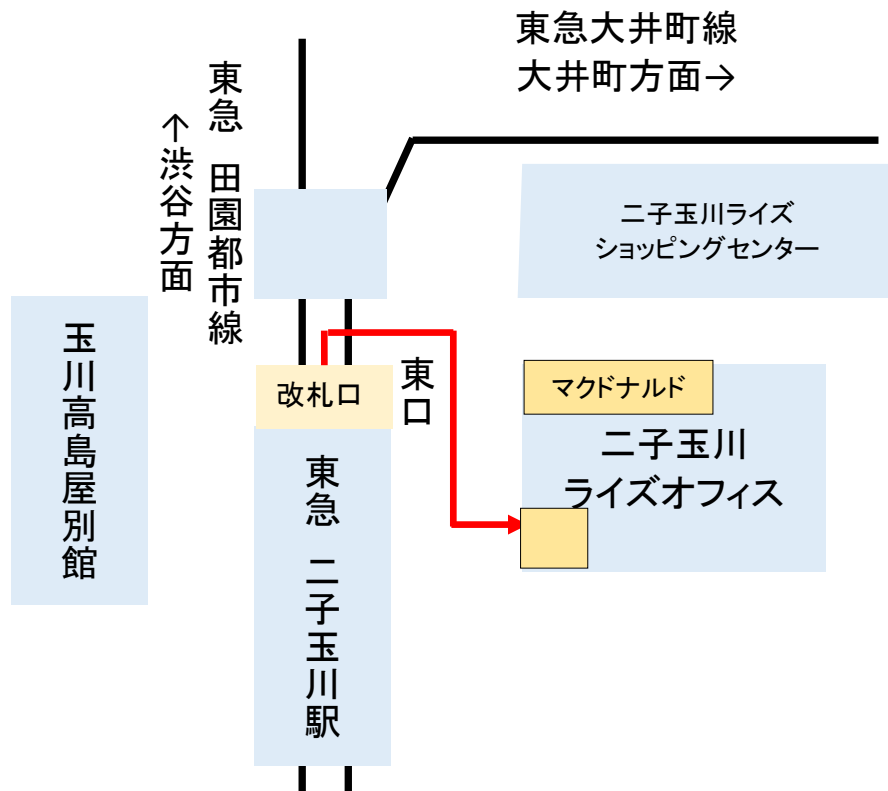

## 二子玉川ライズオフィスへのアクセス

(東急ライフィア株式会社 本社会議室(8階))

(1) 二子玉川駅改札口を出て右手(東口)にお進みください  
※二子玉川駅改札口は1箇所のみです

(2) 東口を出てすぐ右手(マクドナルド手前)にお進み下さい

(3) 自動ドアより建物に入り右手エレベーターにて8階までお越してください